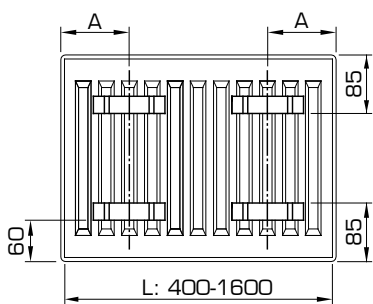

L-CONSOLES

Types 11-33 L-console (gegalvaniseerd)	z1 z2		Art. Nr.		Hoogte mm
	z1	z2	2 st.	3 st.	
Onderzijde radiator	190	170	R512403	R512503	300
	290	270	R512404	R512504	400
	390	370	R512405	R512505	500
	490	470	R512406	R512506	600
	590	570	R512407	R512507	700
	790	770	R512409	R512509	900

Vanaf lengte 1800 mm: 3 consoles gebruiken.

POSITIES VAN OPHANGSTRIPPEN

Type 21/22/33

L	A
400-1600	133