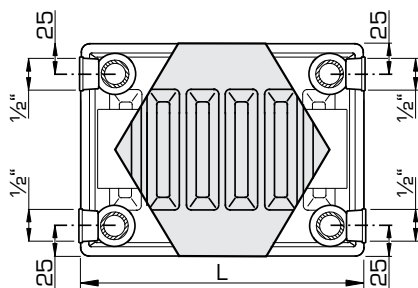

AANSLUITMATEN