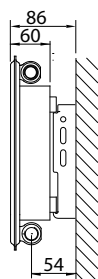

L-CONSOLES

Type 11