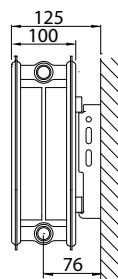

## AFGIFTE OVERZICHT IN WATT VOLGENS EN442

Op het etiket:  
4-CONNECTIONS ALL IN  
4-CONNECTIONS GALVA

Art. 0601 09 22 04  
T11-33: 0601  
T11-33: 0107  
H900  
T22  
L400

Hoogte	600			
Type	11	21	22	33
400	300	419	528	745
	207	286	360	505
	400	564	711	1.006
500	375	524	661	931
	259	357	451	632
	500	705	889	1.257
600	450	628	793	1.116
	311	429	541	758
	600	845	1.067	1.508
700	525	733	925	1.303
	363	501	631	884
	700	986	1.245	1.760
800	600	838	1.057	1.489
	414	572	721	1.010
	800	1.127	1.422	2.011
900	675	943	1.189	1.675
	466	644	811	1.137
	900	1.268	1.600	2.263
1000	750	1.048	1.321	1.861
	518	715	901	1.263
	1.000	1.409	1.778	2.514
1100	825	1.153	1.454	2.047
	570	787	991	1.389
	1.100	1.550	1.956	2.765
1200	900	1.258	1.586	2.234
	621	858	1.081	1.516
	1.200	1.691	2.134	3.017
1400	1.050	1.467	1.850	2.606
	725	1.002	1.261	1.769
	1.400	1.973	2.489	3.520
1600	1.200	1.676	2.114	2.978
	829	1.144	1.442	2.021
	1.600	2.254	2.845	4.022
1800	1.350	1.886	2.378	3.350
	932	1.287	1.622	2.274
	1.800	2.536	3.200	4.525
2000	1.500	2.096	2.642	3.722
	1.036	1.431	1.802	2.526
	2.000	2.818	3.556	5.028
2200	1.650	2.305	2.907	4.095
	1.139	1.574	1.982	2.779
	2.200	3.100	3.912	5.531
2400	1.800	2.515	3.171	4.467
	1.243	1.717	2.162	3.032
	2.400	3.382	4.267	6.034
2600			3.435	
			2.343	
			4.623	
2800			3.699	
			2.523	
			4.978	
3000			3.964	
			2.703	
			5.334	

# L-CONSOLES

Type 11

Type 21

Type 22

Type 33

Types 11-33 L-console (gegalvaniseerd)	z1 z2		Art. Nr.		Hoogte mm
	z1	z2	2 st.	3 st.	
<p>Onderzijde radiator</p>	190	170	R512403	R512503	300
	290	270	R512404	R512504	400
	390	370	R512405	R512505	500
	490	470	R512406	R512506	600
	590	570	R512407	R512507	700
	790	770	R512409	R512509	900