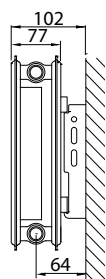

L-CONSOLES

Type 21

Types 11-33 L-console (gegalvaniseerd)	z1 z2		Art. Nr.		Hoogte mm
	z1	z2	2 st.	3 st.	
Onderzijde radiator	190	170	R512403	R512503	300
	290	270	R512404	R512504	400
	390	370	R512405	R512505	500
	490	470	R512406	R512506	600
	590	570	R512407	R512507	700
	790	770	R512409	R512509	900

Vanaf lengte 1800 mm: 3 consoles gebruiken.

POSITIES VAN OPHANGSTRIPPEN

L	A
400-1600	133

L	A
1800-3000	133

L	A
400	117
500-1600	150

L	A
1800-3000	150