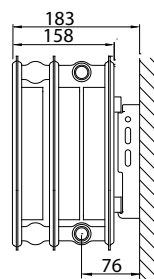

L-CONSOLES

Type 33

Types 11-33 L-console (gegalvaniseerd)	z1 z2		Art. Nr.		Hoogte mm
	z1	z2	2 st.	3 st.	
Onderzijde radiator	190	170	R512403	R512503	300
	290	270	R512404	R512504	400
	390	370	R512405	R512505	500
	490	470	R512406	R512506	600
	590	570	R512407	R512507	700
	790	770	R512409	R512509	900

Vanaf lengte 1800 mm: 3 consoles gebruiken.

POSITIES VAN OPHANGSTRIPPEN

L	A
400-1600	133

L	A
1800-3000	133

L	A
400	117
500-1600	150

L	A
1800-3000	150