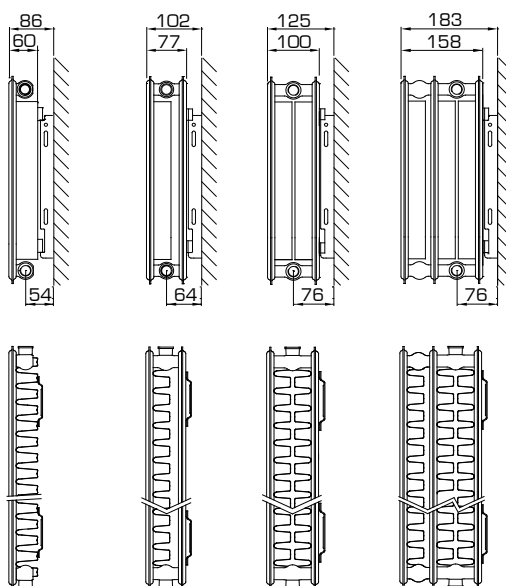

Rekenfactor per
meter radiatorlengte
bij 75/65/20°C
volgens EN442

Karakteristieke
vergelijking:

$$\Phi = K_M \times \Delta T^n$$

Hoogte		T11	T21	T22	T33	Hartafstand
300	W	517	776	1.012	1.418	250
	kg	8,38	13,71	15,90	23,80	
	l	1,89	3,70	3,70	5,40	
	m²	2,09	2,44	3,51	5,26	
	n	1,31	1,33	1,33	1,32	
400	W	687	1.000	1.281	1.805	350
	kg	11,68	18,78	21,83	32,67	
	l	2,34	4,67	4,67	6,87	
	m²	2,95	3,37	4,92	7,38	
	n	1,31	1,33	1,33	1,33	
500	W	848	1.210	1.535	2.169	450
	kg	14,99	23,84	27,77	41,53	
	l	2,80	5,63	5,63	8,33	
	m²	3,80	4,31	6,33	9,49	
	n	1,30	1,33	1,33	1,34	
600	W	1.000	1.409	1.778	2.514	550
	kg	18,30	28,90	33,70	50,40	
	l	3,25	6,60	6,60	9,80	
	m²	4,66	5,24	7,74	11,61	
	n	1,29	1,33	1,33	1,35	
700	W	1.142	1.597	2.011	2.841	650
	kg	21,33	33,50	39,13	58,47	
	l	3,77	7,63	7,63	11,37	
	m²	5,51	6,18	9,15	13,72	
	n	1,29	1,34	1,34	1,35	
900	W	1.397	1.941	2.453	3.448	850
	kg	27,40	42,70	50,00	74,60	
	l	4,80	9,70	9,70	14,50	
	m²	7,22	8,05	11,97	17,96	
	n	1,29	1,36	1,35	1,37	

W=afgifte per meter / kg=gewicht per meter / l=waterinhoud per meter / m²=oppervlakte per meter / n=exponent
De producent behoudt het voorrecht productwijzigingen door te voeren zonder voorafgaande kennisgeving.